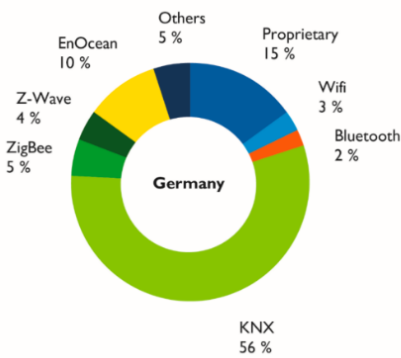

Cuota de mercado

Estudio realizado por la consultora BSRIA (UK)

Durante más de 28 años, KNX ha sido un componente inamovible en la automatización de casas y edificios o, para usar una expresión más moderna, la casa inteligente. KNX se ha desarrollado extremadamente bien en el proceso y hoy en día **constituye el sistema líder en el mercado global**. Una cuota de mercado del 56% en Alemania y del 42% en China en el mercado de viviendas y edificios inteligentes habla por sí misma.

© BSRIA Limited, UK

Alemania

Es la potencia mundial en automatización y sustentabilidad