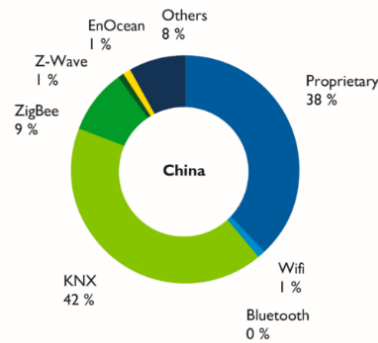

© BSRIA Limited, UK

China

Es el mercado de mayor crecimiento y la fábrica del mundo